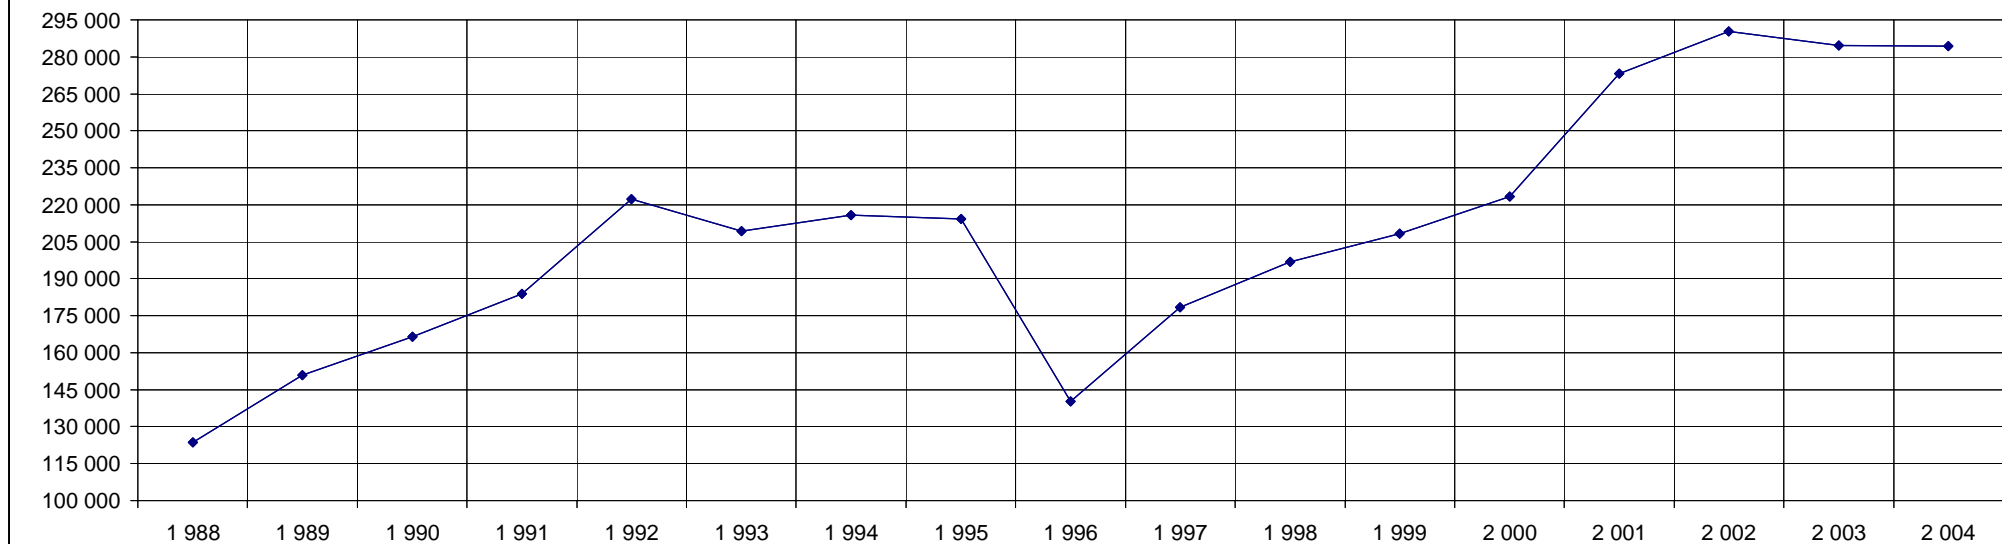

EVOLUTION ANNUELLE DES PERMIS DE CONDUIRE DELIVRES DEPUIS 1988

ANNEES		1 988	1 989	1 990	1 991	1 992	1 993	1 994	1 995	1 996	1 997	1 998	1 999	2 000	2 001	2 002	2 003	2 004	Evolution
CANDIDATS	POUR LA 1ère FOIS	124 259	151 567	164 107	176 441	211 785	203 275	206 710	208 641	144 525	173 910	190 799	205 137	214 738	259 700	272 295	261 178	274 844	5,23%
	EXTENSIONS DES P.C	14 064	15 218	15 817	18 973	23 134	21 533	21 014	20 918	15 665	19 353	19 277	21 077	23 143	28 614	32 193	35 746	34 623	-3,14%
	TOTAL	138 323	166 785	179 924	195 414	234 919	224 808	227 724	229 559	160 190	193 263	210 076	226 214	237 881	288 314	304 488	296 924	309 467	4,22%
APTES	NOUVEAUX	111 532	137 751	152 891	167 400	201 913	191 114	197 436	196 424	128 534	162 655	178 955	188 821	201 862	246 153	259 774	250 329	253 030	1,08%
	EXTENSIONS	12 039	13 177	13 576	16 492	20 464	18 099	18 433	17 817	11 765	15 657	18 017	19 393	21 579	26 998	30 533	34 206	31 418	-8,15%
	TOTAL	123 571	150 928	166 467	183 892	222 377	209 213	215 869	214 241	140 299	178 312	196 972	208 214	223 441	273 151	290 307	284 535	284 448	-0,03%
POURCENTAGES DE REUSSITES		89,34%	90,49%	92,52%	94,10%	94,66%	93,06%	94,79%	93,33%	82,81%	92,26%	93,76%	92,04%	93,93%	94,74%	95,34%	95,83%	91,92%	

Evolution des Aptes

EVOLUTION ANNUELLE DES ECHANGES ET DUPLICATA

ANNEES	1 988	1 989	1 990	1 991	1 992	1 993	1 994	1 995	1 996	1 997	1 998	1 999	2 000	2 001	2 002	2 003	2 004	Evolution
Echange et Duplicata							33 148	38 783	35 659	43 512	41 712	44 458	44 552	48 457	49 317	53 200	44 639	-16,09%